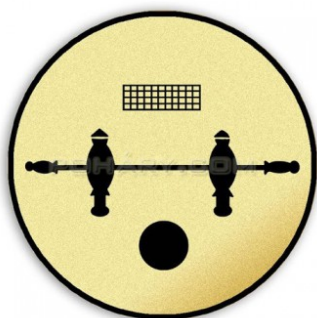

Stolní fotbal 100 mm

Tištěný emblém stolní fotbal, průměr 100 mm, Jedná se o zlatou samolepku s černým nebo barevným laserovým potiskem na tvrdém plastovém podkladu, tepelně laminovaný ve fólii, aby nedošlo k poškození tištěného textu. Emblémy se umisťují do medailí, kokard, plaket, trofejí a na víka pohárů.

Cena s DPH: 30,- Kč