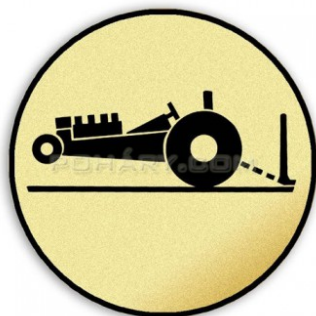

Závody traktorů 100 mm

Tištěný emblém závody traktorů, průměr 100 mm. Jedná se o zlatou samolepku s černým nebo barevným laserovým potiskem na tvrdém plastovém podkladu, tepelně laminovaný ve fólii, aby nedošlo k poškození tištěného textu. Emblémy se umísťují do medailí, kokard, plaket, trofejí a na víka pohárů.

Cena s DPH: 30,- Kč