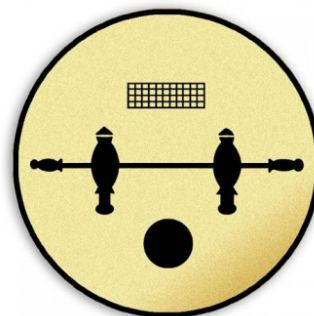

Štítek tištěný Stolní fotbal

Tištěný emblém stolní fotbal, průměr 25 mm, Jedná se o zlatou samolepku s černým nebo barevným laserovým potiskem na tvrdém plastovém podkladu, tepelně laminovaný ve fólii, aby nedošlo k poškození tištěného textu. Emblémy se umísťují do medailí, kokard, plaket, trofejí a na víka pohárů.

Cena s DPH: 6,- Kč

Pohary.com
Havlíčková 58 / 206
586 01 Jihlava

Rychlý kontakt
567 211 246
info@pohary.com

Otevírací doba
PO - ČT: 08:00 - 16:30 HOD.
PÁ: 08:00 - 15:30 HOD.
Polední přestávka: 12:00 - 12:30 hod.