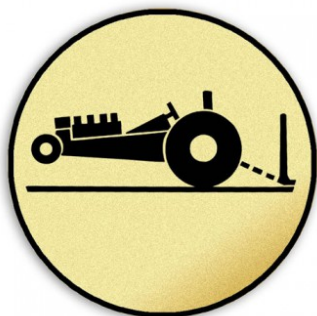

Štítek tištěný Závody traktorů

Tištěný emblém závody traktorů, průměr 25 mm. Jedná se o zlatou samolepku s černým nebo barevným laserovým potiskem na tvrdém plastovém podkladu, tepelně laminovaný ve fólii, aby nedošlo k poškození tištěného textu. Emblémy se umísťují do medailí, kokard, plaket, trofejí a na víka pohárů.

Cena s DPH: 6,- Kč