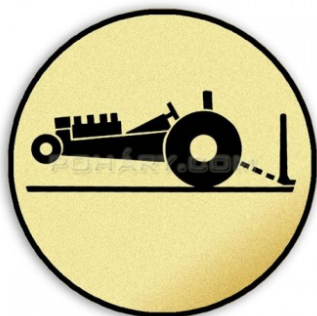

Závody traktorů 50 mm

Tištěný emblém závody traktorů, průměr 50 mm. Jedná se o zlatou samolepku s černým nebo barevným laserovým potiskem na tvrdém plastovém podkladu, tepelně laminovaný ve fólii, aby nedošlo k poškození tištěného textu. Emblémy se umísťují do medailí, kokard, plaket, trofejí a na víka pohárů.

Cena s DPH: 12,- Kč