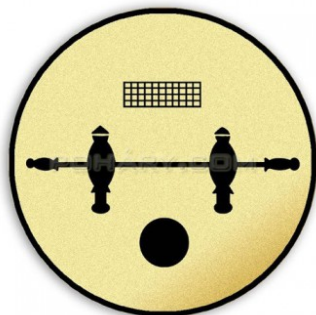

Stolní fotbal 50 mm

Tištěný emblém stolní fotbal, průměr 50 mm. Jedná se o zlatou samolepku s černým nebo barevným laserovým potiskem na tvrdém plastovém podkladu, tepelně laminovaný ve fólii, aby nedošlo k poškození tištěného textu. Emblémy se umísťují do medailí, kokard, plaket, trofejí a na víka pohárů.

Cena s DPH: 12,- Kč