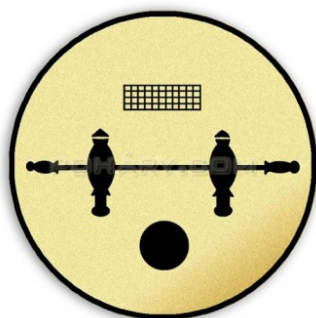

Stolní fotbal 40 mm

Tištěný emblém stolní fotbal, průměr 40 mm, jedná se o zlatou samolepku s černým nebo barevným laserovým potiskem na tvrdém plastovém podkladu, tepelně laminovaný ve fólii, aby nedošlo k poškození tištěného textu. Emblémy se umísťují do medailí, kokard, plaket, trofejí a na víka pohárů.

Cena s DPH: 10,- Kč