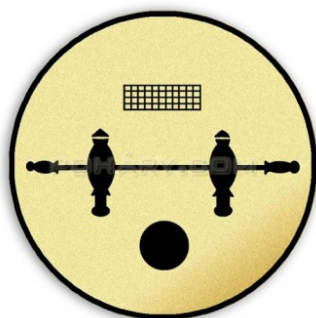

Stolní fotbal 60 mm

Tištěný emblém stolní fotbal, průměr 60 mm, jedná se o zlatou samolepku s černým nebo barevným laserovým potiskem na tvrdém plastovém podkladu, tepelně laminovaný ve fólii, aby nedošlo k poškození tištěného textu. Emblémy se umísťují do medailí, kokard, plaket, trofejí a na víka pohárů.

Cena s DPH: 15,- Kč