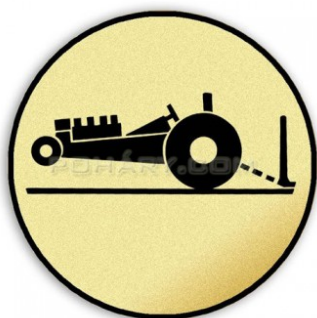

Závody traktorů 60 mm

Tištěný emblém závody traktorů, průměr 60 mm. Jedná se o zlatou samolepku s černým nebo barevným laserovým potiskem na tvrdém plastovém podkladu, tepelně laminovaný ve fólii, aby nedošlo k poškození tištěného textu. Emblémy se umísťují do medailí, kokard, plaket, trofejí a na víka pohárů.