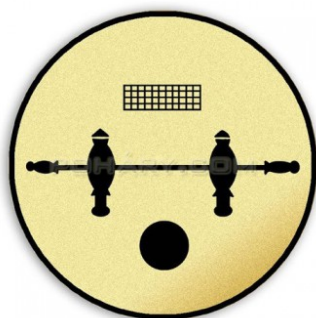

Stolní fotbal 70 mm

Tištěný emblém stolní fotbal, průměr 70 mm, Jedná se o zlatou samolepku s černým nebo barevným laserovým potiskem na tvrdém plastovém podkladu, tepelně laminovaný ve fólii, aby nedošlo k poškození tištěného textu. Emblémy se umísťují do medailí, kokard, plaket, trofejí a na víka pohárů.

Cena s DPH: 20,- Kč