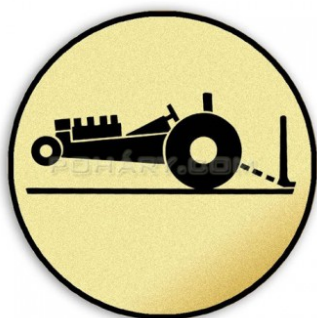

Závody traktorů 70 mm

Tištěný emblém závody traktorů, průměr 70 mm. Jedná se o zlatou samolepku s černým nebo barevným laserovým potiskem na tvrdém plastovém podkladu, tepelně laminovaný ve fólii, aby nedošlo k poškození tištěného textu. Emblémy se umísťují do medailí, kokard, plaket, trofejí a na víka pohárů.