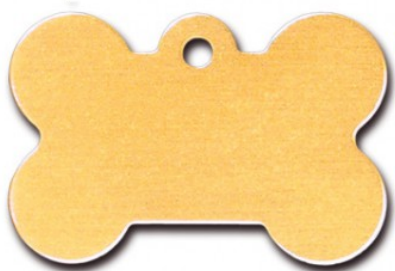

Psí známka ve tvaru srdce z leštěného eloxovaného barevného hliníku v modré barvě o rozměru 30 x 26 mm s otvorem pro kroužek k uchycení na obojek o průměru 3 mm. Popis psí známky se provádí vygravírováním čísla, názvu nebo loga. Nejčastější text: jméno Vašeho mazlíčka, telefonní číslo, adresa. Vzniklý nápis je hluboký, dobře čitelný, prakticky nezničitelný a nesmazatelný ani dlouhodobým oděrem. Barva vygravírovaného čísla má stříbrnou barvu. Barva psí známky je modrá.

Psí známka PZ22 - zlatá

Psí známka PZ22 ve tvaru kosti je z leštěného eloxovaného barevného hliníku ve zlaté barvě o velikosti 27 x 38 mm s otvorem pro kroužek k uchycení na obojek o průměru 3 mm.

Psí známka PZ31 - stříbrná

Psí známka PZ31 ve tvaru kosti je z leštěného eloxovaného barevného hliníku ve stříbrné barvě o velikosti 27 x 38 mm s otvorem pro kroužek k uchycení na obojek o průměru 3 mm. Popis psí známky se provádí vygravírováním čísla, názpisu nebo loga. Nejčastější text: jméno Vašeho mazlíčka, telefonní číslo, adresa. Vzniklý nápis je hluboký, dobře čitelný, prakticky nezníčitelný a nesmazatelný ani dlouhodobým oděrem. Barva vygravírovaného čísla má psí známky je stříbrná. Barva psí známky je stříbrná.